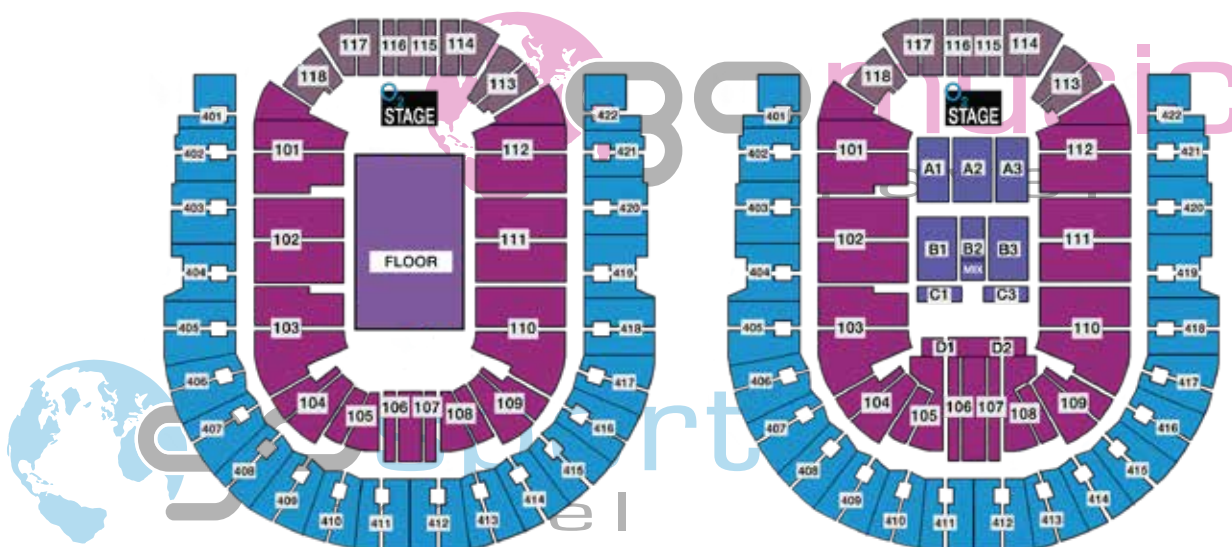

The O₂ Arena

LONDON

The O₂

sport, musik och underhållning

GO Sport Travel är Sveriges enda researrangör som är officiell partner med The O2.

Din upplevelse på O2 arena inkluderar mer än bara en sittplats. När du anländer till arenan använder du dig av VIP-entrén och slipper därmed de längsta köerna. Din sittplats är placerad på Level 1 och du har, förutom sittplats, även tillgång till Lounge och bar i anslutning till ditt valda evenemang.

The O2 -Level 1

I platserna ingår:

- Digital biljett till nedladdningsbar mobilapp.
- Sittplats på Level 1
- Tillgång till American Express Lounge, öppnar vanligast en timma före show, öppet i paus och en stund efter show.
- Tillgång till bar (cash bar)
- Fast Track (slipp köer)

Vi köper våra biljetter till alla evenemang direkt från The O2. Det betyder att **våra biljetter är auktoriserade** och du kan vara säker på att du kommer in på arenan utan problem.

The O2 -Platser

Ta dig till The O2 Peninsula Square, London SE10 0DX

Resa till The O2 kan man göra på flera olika sätt. Buss, båt, tunnelbana, taxi eller Cable car.

- Med **tunnelbana, Jubilee Line**, åker du till stationen North Greenwich, tar ca 20 min från centrala London.
- Väljer du att åka båt, **Uber Boat by Thames Clippers**, får du lite sightseeing utmed Themsen mellan centrala London och North Greenwich.
- Åker du **buss** är det linjerna 108, 129, 132, 161, 188, 422, 472, 486 eller 188 du skall hoppa på. De stannar på North Greenwich station.
- För mer info, se lokal information och tidtabeller.